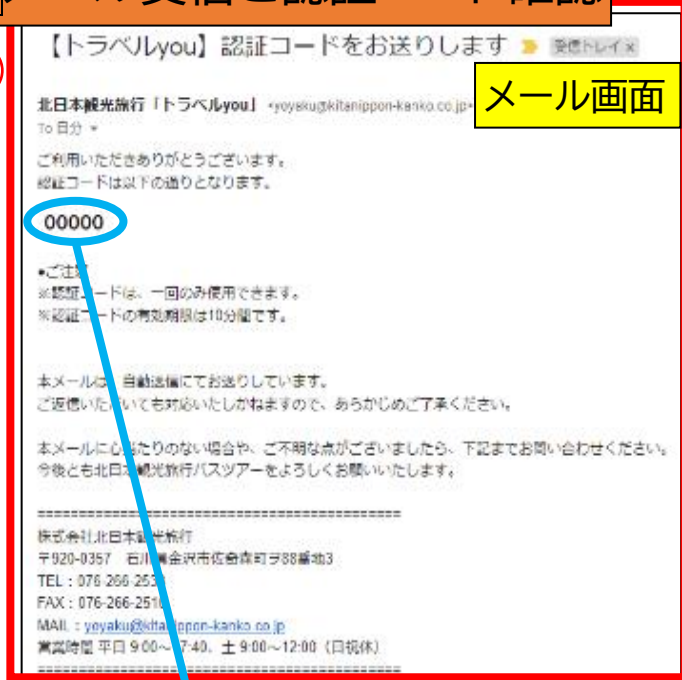

3 メール受信と認証コード確認

①

メール画面

一度メールを開いて頂き、また会員登録のページに戻っていただく操作が必要となります。

①メールを開いて認証コードを確認します。
届かないときは迷惑メール確認をお願いします。

認証コードをメモ!

②送られてきた認証コード **6桁**を会員登録画面に戻り入力する。

③ **会員登録へ進む** をクリック