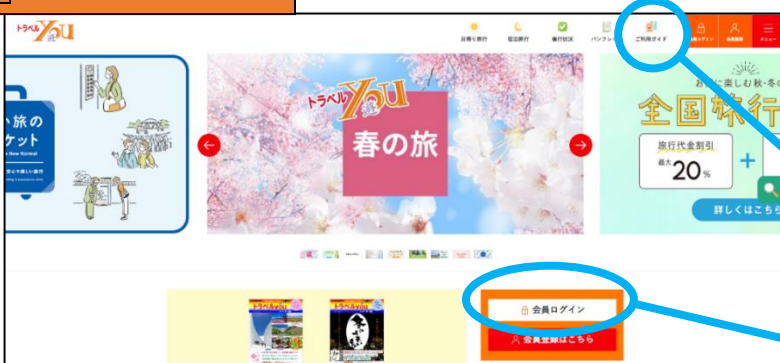

5 会員情報確認

メール入力 認証コード確認 会員情報入力 会員情報確認 会員登録完了

会員の登録内容を確認してください

メールアドレス
パスワード
お名前
フリガナ
性別
生年月日 (年齢)
郵便番号
ご住所
建物名、部屋番号
電話番号
携帯番号

お得な情報をメール配信する
ご住所へパンフレットを送付する

内容を修正する 会員登録する

内容に誤りがなければ **会員登録する** をクリック

6 会員登録完了

メール入力 認証コード確認 会員情報入力 会員情報確認 会員登録完了

トラベルyou Web会員 新規登録完了

会員登録が完了しました。

お客様の会員番号は [ ] です。

ご入力いただいたメールアドレスに、会員登録完了メールをお送りしていますので、ご確認ください。
「マイページトップへ」ボタンを押すと、会員情報を確認できます。

マイページトップへ
トップページへ戻る

**ご登録
ありがとうございます**

会員番号は念のためお控えください。
ログイン時に使用しません。

トップページへ戻る をクリック

7 会員ログイン

会員登録

会員登録

ログイン時はメールアドレスとパスワードが必要です。

**WEB 予約手順はHPにて
掲載させていただきます。**

トラベルyou Web会員 マイページログイン

メールアドレス

パスワード

ログイン

[パスワードを忘れた方はこちら](#)