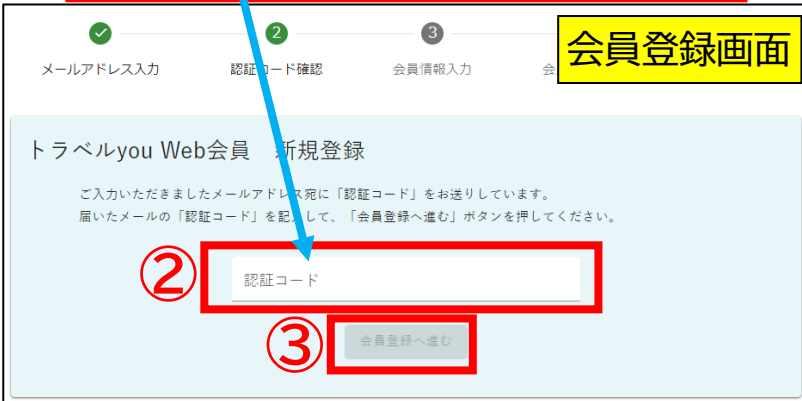

認証コードを確認するこの操作は会員登録時のみです。