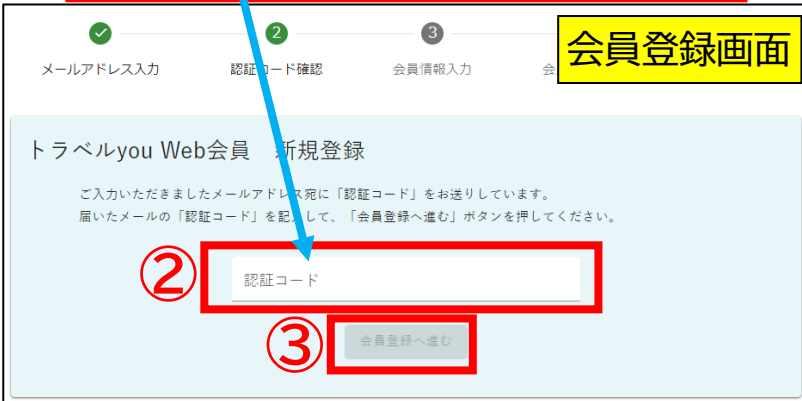

②  会員規約、個人情報保護方針に同意する

③

- ① メールアドレスを入力  
→ 認証コードをお送りさせていただきます。
- ② 会員規約、個人情報保護方針を一読
- ③ **メールを送信する** をクリック  
→ メールアドレスに認証コードが届きます。

### 3 メール受信と認証コード確認

①

メール画面

一度メールを開いて頂き、また会員登録のページに戻っていただく操作が必要となります。

①メールを開いて認証コードを確認します。  
届かないときは迷惑メール確認をお願いします。

認証コードをメモ!

②送られてきた認証コード **6桁**を会員登録画面に戻り入力する。

③ **会員登録へ進む** をクリック

認証コードを確認するこの操作は会員登録時のみです。