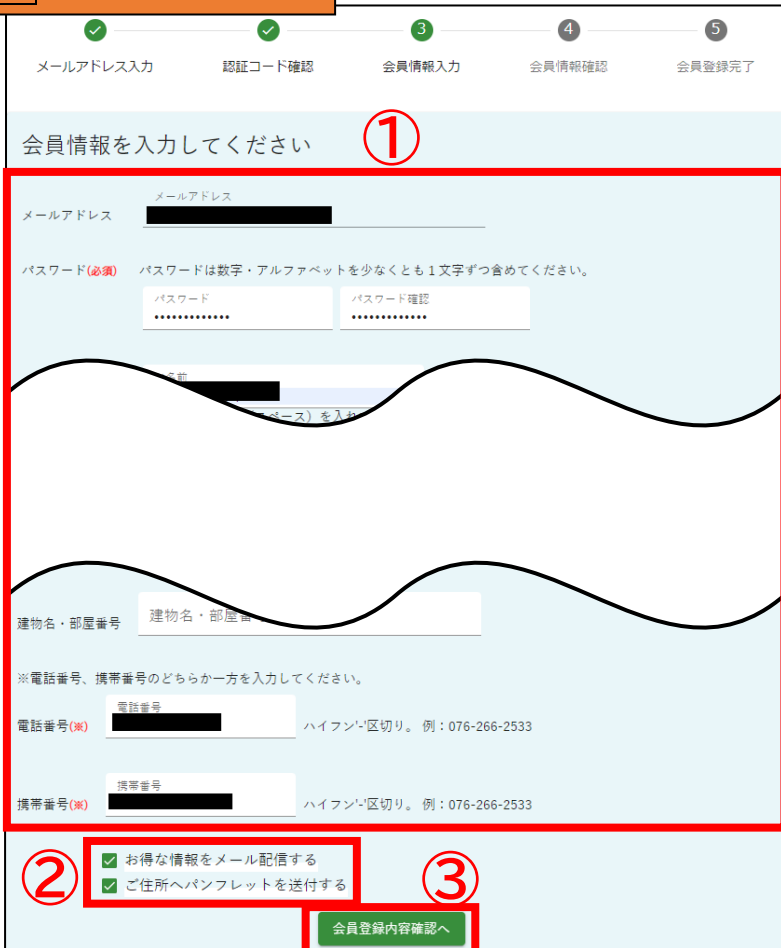

3 メール受信と認証コード確認

①

メール画面

一度メールを開いて頂き、また会員登録のページに戻っていただく操作が必要となります。

①メールを開いて認証コードを確認します。
届かないときは迷惑メール確認をお願いします。

認証コードをメモ！

②送られてきた認証コード **6桁**を会員登録画面に戻り入力する。

③ **会員登録へ進む** をクリック

認証コードを確認するこの操作は会員登録時のみです。

4 会員情報入力

①会員情報を入力する。

- メールアドレス
- パスワード **数字とアルファベットを必ずいれてください**
8文字以上16文字以下

- お名前（性）（名） **性と名の間にスペースが必要です**
- 生年月日 ●性別 ●郵便番号(ハイフンなし)
- 住所（日程表やパンフレットなどをお送りさせていただきますので正確にご入力ください。）
- 電話番号 **または** 携帯番号(ハイフンあり)