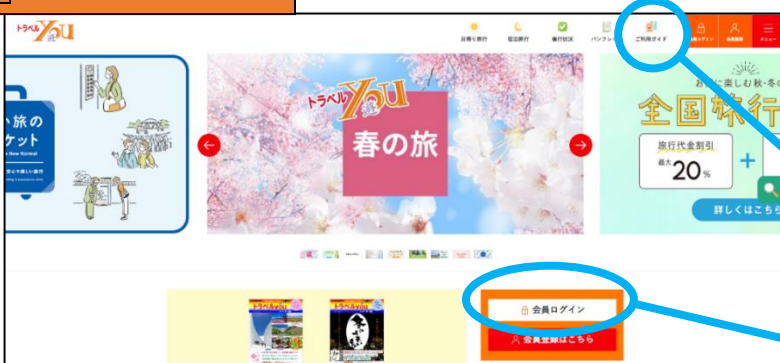

5 会員情報確認

メール入力 認証コード確認 会員情報入力 会員情報確認 会員登録完了

会員の登録内容を確認してください

メールアドレス [マスク]
パスワード [マスク]
お名前 [マスク]
フリガナ [マスク]
性別 [マスク]
生年月日 (年齢) [マスク]
郵便番号 [マスク]
ご住所 [マスク]
建物名、部屋番号 [マスク]
電話番号 [マスク]
携帯番号 [マスク]

お得な情報をメール配信する
ご住所へパンフレットを送付する

内容を修正する 会員登録する

内容に誤りがなければ **会員登録する** をクリック

6 会員登録完了

メール入力 認証コード確認 会員情報入力 会員情報確認 会員登録完了

トラベルyou Web会員 新規登録完了

会員登録が完了しました。

お客様の会員番号は [マスク] です。

ご入力いただいたメールアドレスに、会員登録完了メールをお送りしていますので、ご確認ください。
「マイページトップへ」ボタンを押すと、会員情報を確認できます。

マイページトップへ
トップページへ戻る

**ご登録
ありがとうございます**

会員番号は念のためお控えください。
ログイン時に使用しません。

トップページへ戻る をクリック

7 会員ログイン

会員ログイン

ログイン時はメールアドレスとパスワードが必要です。

**WEB 予約手順はHPにて
掲載させていただきます。**

トラベルyou Web会員 マイページログイン

メールアドレス [入力欄]
パスワード [入力欄]

ログイン

[パスワードを忘れた方はこちら](#)