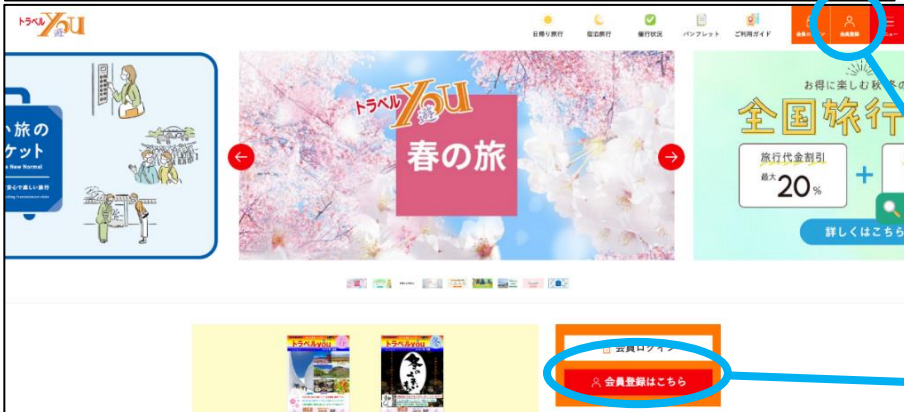

おトクにかんたん予約! WEB 会員登録

●1日1人100円割引 ●24時間予約受付中 ●クレジットカード払い可

★ご準備いただくもの★

メールアドレス・お名前・生年月日・性別・ご住所・ご連絡先

★会員登録手順★

1. 1 「トラベル you」の HP を開き、会員登録へ進む
2. 2 メールアドレスを入力しメールを送信
3. 3 メールを開き認証コードを確認して 2 に入力
4. 4 ~ 6 ページにの指示に従って情報を入力
5. 7 会員登録完了

メール画面と HP 画面
行き来が必要です。
メモすると便利!

1 検索 & HP を開いて会員登録

トラベル you | 安全で快適なバスの旅をご提供します
北日本観光旅行「トラベル you」のWebサイトです。安全で快適なバスの旅をご提供します。

「トラベル you」を検索

スマホの方は QR コードからでもはれます。

★トラベルyouホームページ★

https://travelyou.jp

トラベルyou 検索

スマホの方は
こちらから

会員登録はこちら

どちらから会員登録へ進む

2 メールアドレス入力と送信

メールアドレス入力 認証コード確認 会員情報入力 会員情報確認 会員登録完了

トラベルyou Web会員 新規登録

ご入力いただきましたメールアドレス宛に「認証コード」をお送りいたします。
メールアドレスに関連がないことを確認し、「メールを送信する」ボタンを押してください。

①

迷惑メール設定において、[oyaku@kitanippon-kanko.co.jp]からのメールを受信できるように設定してください。
受信拒否になっておりますと、ご返信メールが届きません。

② ☒ 会員規約、個人情報保護方針に同意する

③

- ① メールアドレスを入力
  → 認証コードをお送りさせていただきます。
- ② 会員規約、個人情報保護方針を一読
- ③ **メールを送信する** をクリック
  → メールアドレスに認証コードが届きます。